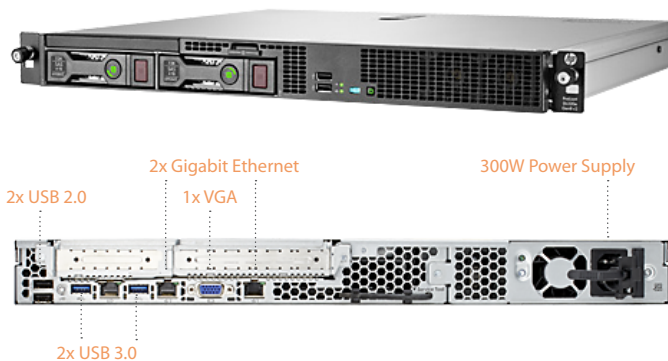

IAC-BOX Hardware Appliance 1000 και απεριόριστο

Το μοντέλο Performance Server προσφέρεται για χρήση με τα μοντέλα IAC-BOX 1000 και απεριόριστο, ενώ διαθέτει 24 μήνες εγγύηση (Hardware warranty).

Η συγκεκριμένη Συσκευή απευθύνεται σε μεγάλου μεγέθους υλοποιήσεις όπου απαιτείται μεγάλη επεξεργαστική ισχύς, ενώ διατίθεται προαιρετικά με επιπλέον 3η κάρτα Gigabit Ethernet (Δίκτυο Διαχείρισης) και Hardware RAID1 Controller.