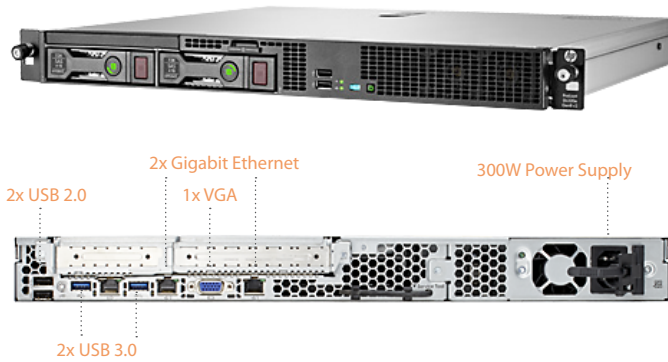

IAC-BOX Hardware Appliance 250 και 500

Το μοντέλο Power Server προσφέρεται για χρήση με τα μοντέλα IAC-BOX 250 και 500, κατάλληλο για μεσαίου μεγέθους υλοποιήσεις και διαθέτει 24 μήνες εγγύηση (Hardware warranty).

Το συγκεκριμένο μοντέλο διατίθεται προαιρετικά με επιπλέον 3η κάρτα Gigabit Ethernet (Δίκτυο Διαχείρισης) και Hardware RAID1 Controller.