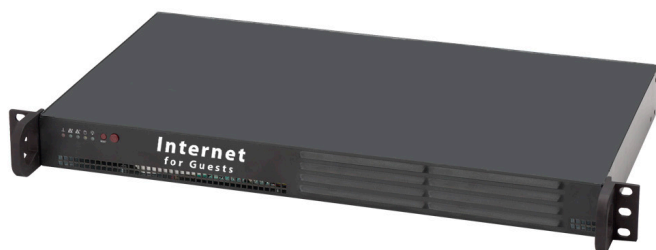

200W
Power Supply

2x USB 2.0

1x VGA

PS/2

2x Gigabit Ethernet

1x COM

ΤΕΧΝΙΚΑ ΧΑΡΑΚΤΗΡΙΣΤΙΚΑ

▶ Μοντέλο Hardware	Basic Server
▶ Form Factor	1HE - 19" Rack Mount
▶ Επεξεργαστής	Intel® Atom™ 1.8GHz Dual-Core ή παρόμοιος
▶ Μνήμη RAM	2 GB
▶ Σκληρός Δίσκος	ελάχ. 64 GB SSD
▶ Θύρες Ethernet	2 x GBit Ethernet (3 x GBit Ethernet optional)
▶ Θύρες I/O	2x USB, 1x COM, 1x VGA, PS/2
▶ Διαστάσεις (Π x Β x Υ)	437 x 249 x 43 χιλ.
▶ Βάρος	Πέρ. 4,5 Κιλ.
▶ Τροφοδοσία	200 W Power Supply - Εσωτερικό
▶ Εγγύηση Hardware	24 Μήνες
▶ Πιστοποιήσεις	CE, FCC
▶ Μέγιστοι ταυτόχρονοι χρήστες / συσκευές	100
▶ Εξαρτήματα	Rack mounting Brackets